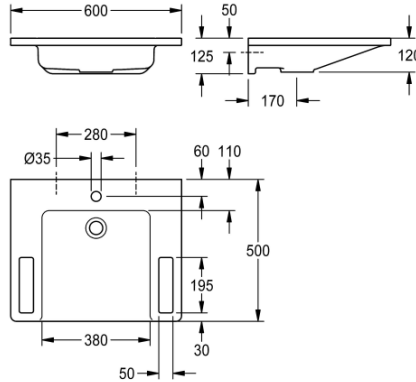

KWC EXOS. Einzelwaschtisch barrierefrei

Modell-Linie: EXOS | ANMW0001N
Waschtische & Waschrinnen | Waschtische

KWC-Nr.

2030073252

EXOS, Einzelwaschtisch aus kunstharzgebundenem Mineralwerkstoff MIRANIT, mit porenfreier, glatter Oberfläche (temperaturbeständig bis 80 °C), Farbton Alpinweiß. Unterfahrbar, mit integrierten Haltegriffen, Ablageflächen, nahtlos eingefomter Mulde, ohne Überlauf, mit Armaturenbohrung 35 mm (D).

Befestigung an Beckenrückwand, inklusive Befestigungsmaterial.

Abmessungen 600 x 125 x 500 mm (B x H x T)
Muldenmaße 380 x 98 x 390 mm (B x H x T)

Technische Daten

Barrierefrei
Typ des Beckens
Beckenposition
Beckenform
Farbe
Material
Materialtyp
Gesamttiefe
Gesamtbreite
Überlauf
Schwallrand
Siphon Inklusiv
Anzahl Armaturenbohrungen
Durchmesser Armaturenbohrung
Position Armaturenbohrung
Armaturenbank
Art der Montage
Position Ablauf
Ablaufgarnitur Inklusiv
Durchmesser Ablaufbohrung
Abwurfhülse inklusiv
teamNumber

ja
Einfach- / Mehrfachmünzkontakt
mittig
Rechteck
alpinweiß
mineralischer Werkstoff
Miranit
500 mm
600 mm
nein
nein
nein
1
35 mm
Mitte
ja
Wandmontage
mittig hinten
ja
DN 32
ja
0

Optionales Zubehör